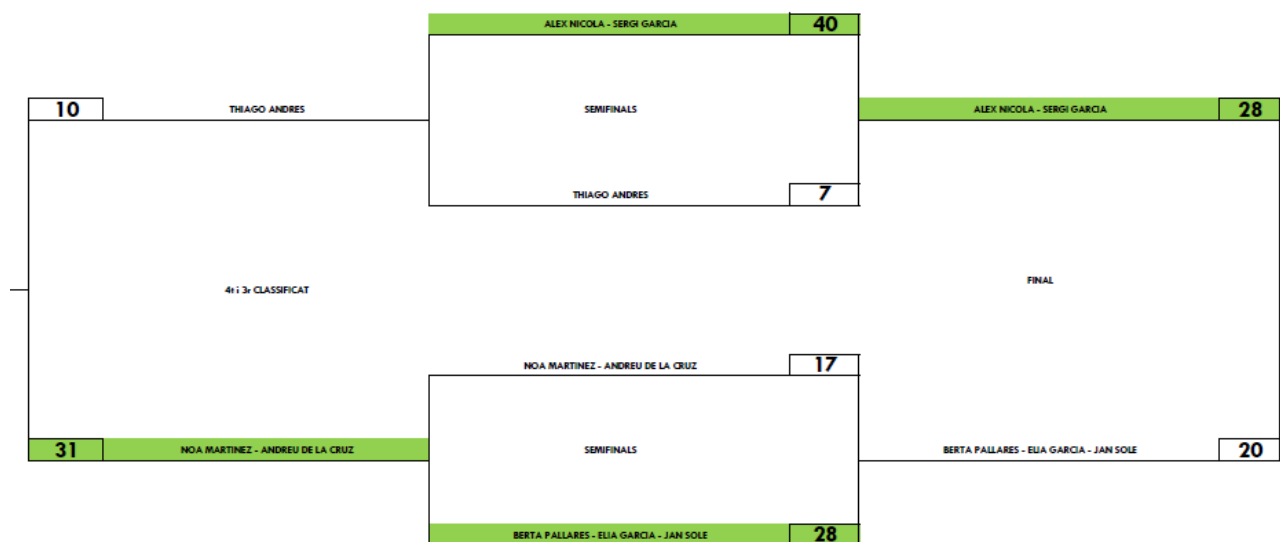

RESULTATS FASE COMARCAL DE TENNIS

3a JORNADA

CATEGORIA PREBENJAMÍ