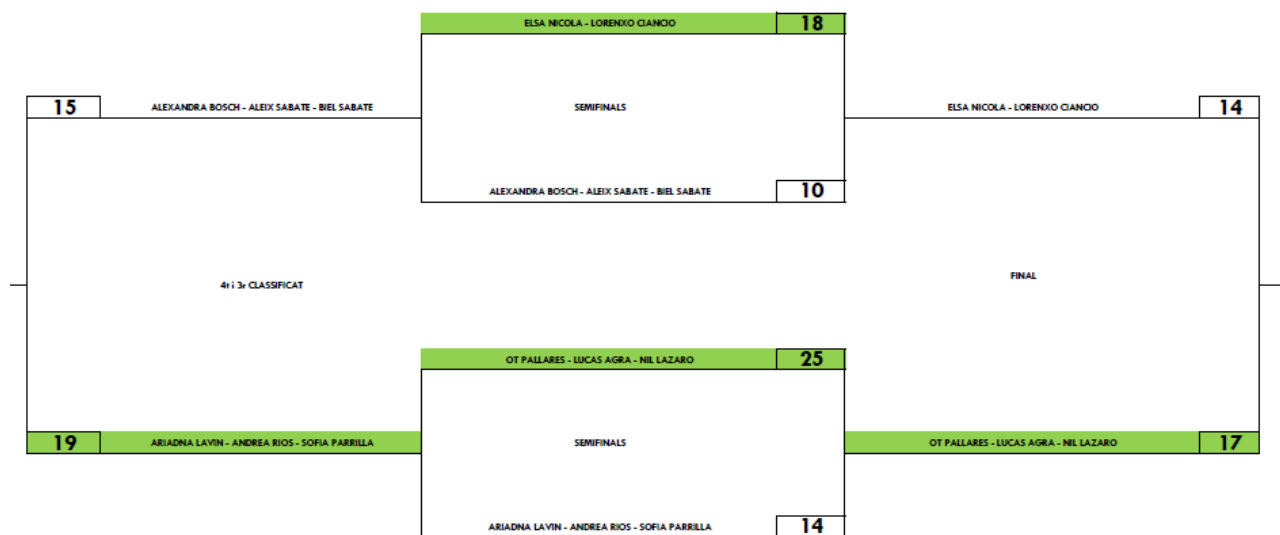

CATEGORIA BENJAMÍ